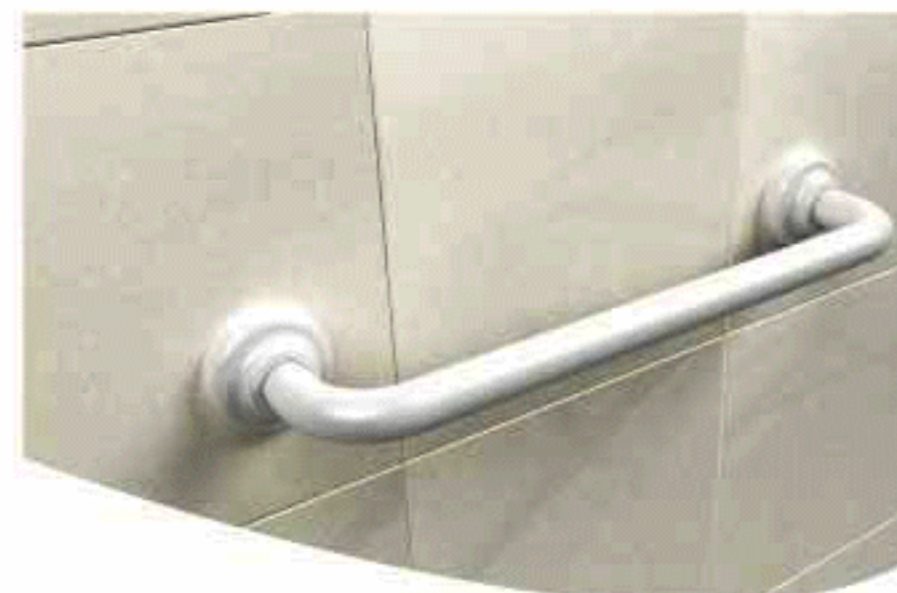

BARRALES LINEA LIVE IN

Asamet presenta su nueva línea habitacional de barrales. Esta nueva línea presenta tapas que cubren los tornillos y consiguen una estética más acorde a ambientes de hogares y oficinas. En la línea de hierro pintado las tapas están fabricadas en aluminio.

MATERIAL
Hierro y Acero inoxidable.